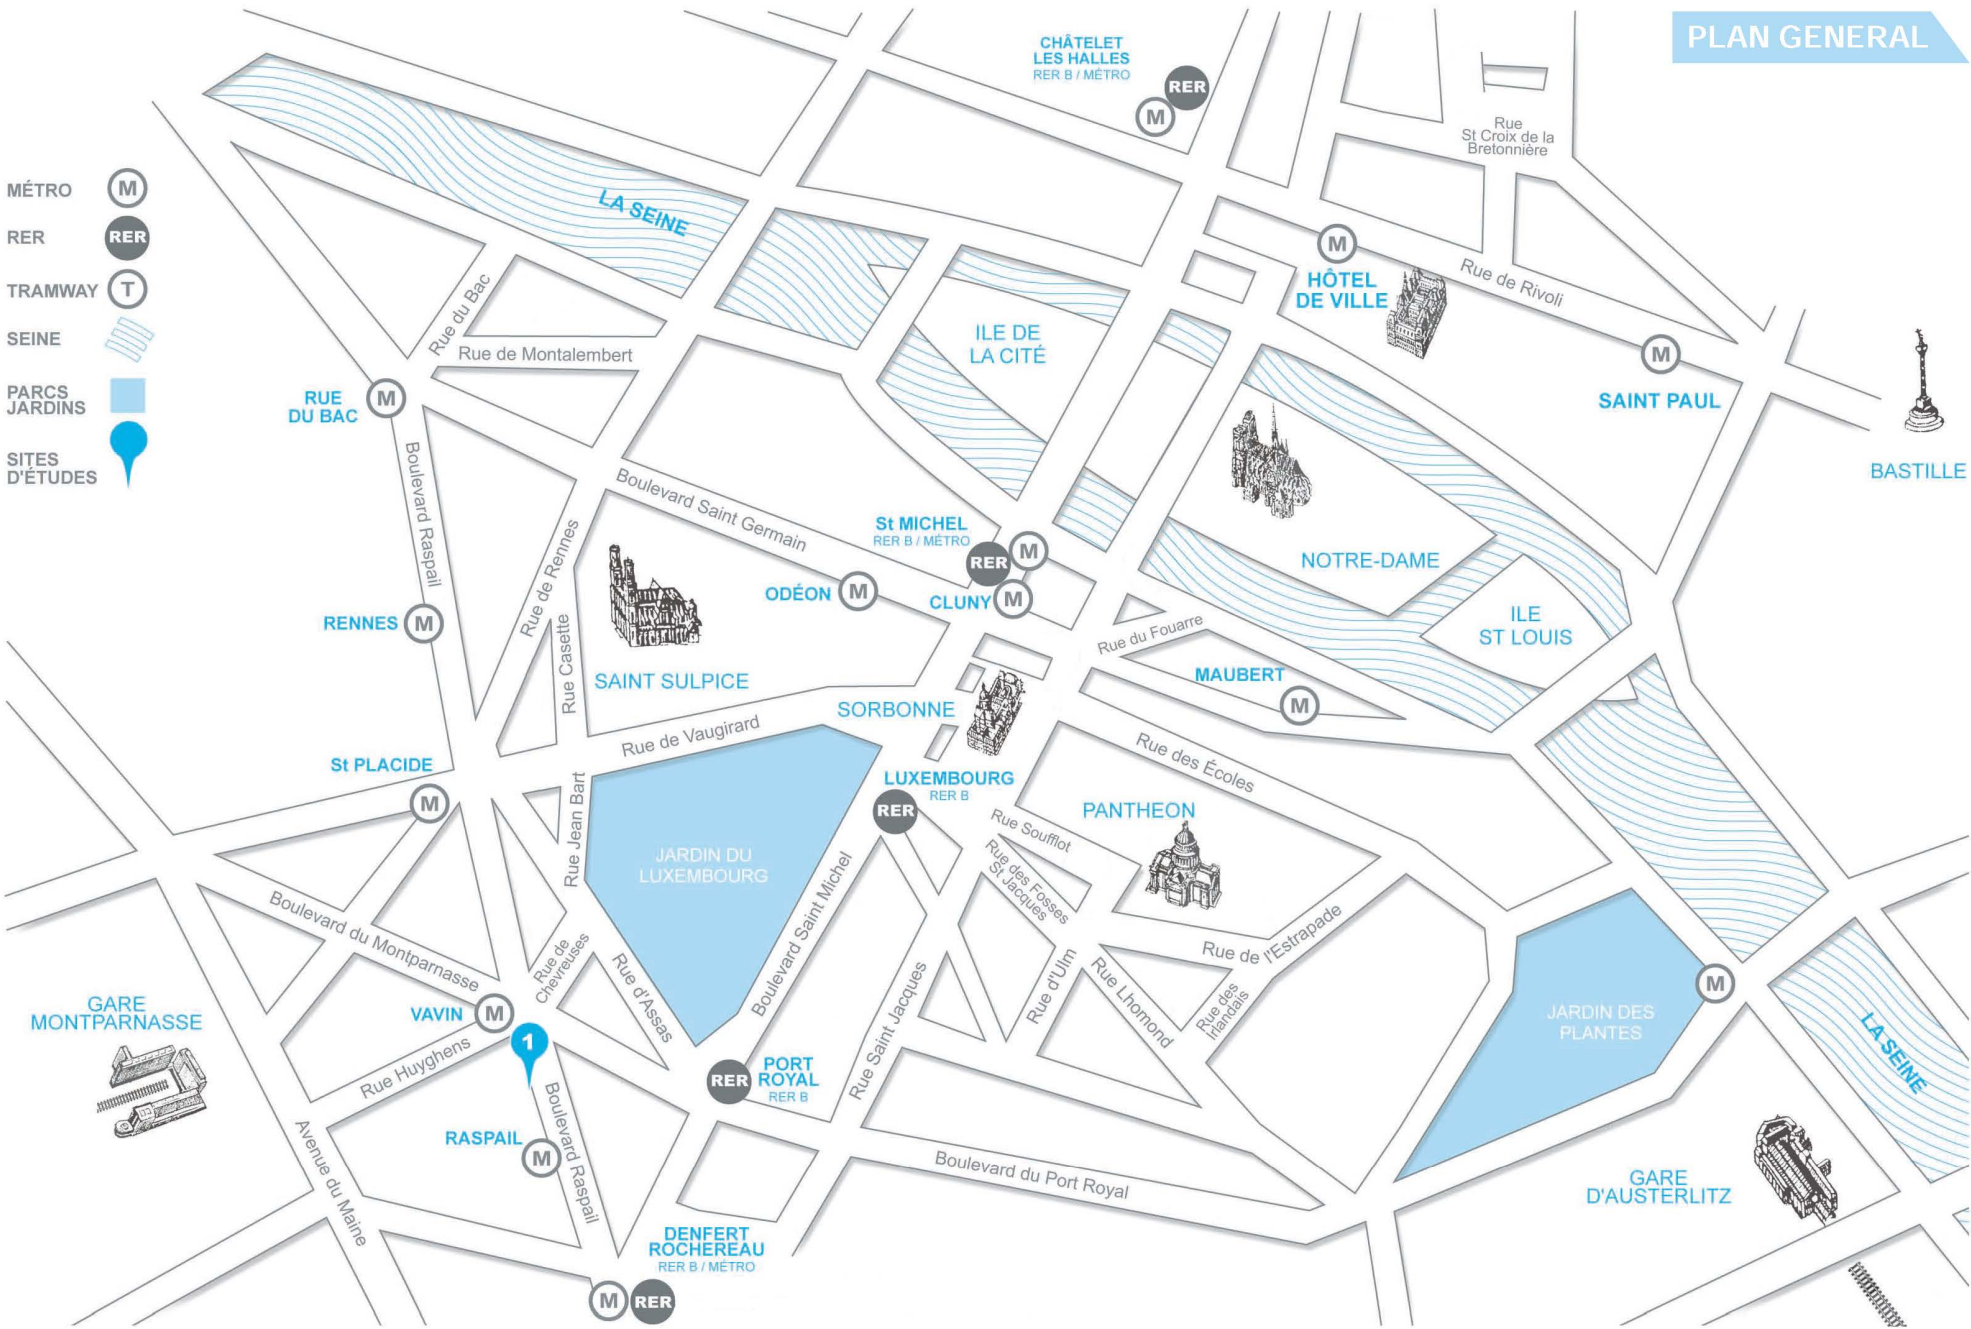

PLAN GENERAL

- MÉTRO (M)
- RER (RER)
- TRAMWAY (T)
- SEINE
- PARCS JARDINS
- SITES D'ÉTUDES

CENTRE RASPAIL

214, boulevard Raspail
75014 Paris

DIRECTION DES CCFS
SECRETARIAT DES CCFS
SERVICE D'AIDE ADMINISTRATIVE
SERVICE D'ACCUEIL ET D'AIDE AU LOGEMENT
COURS PRATIQUES DE LANGUE FRANÇAISE
LABORATOIRES DE PHONÉTIQUE
CONFÉRENCES DE CIVILISATION